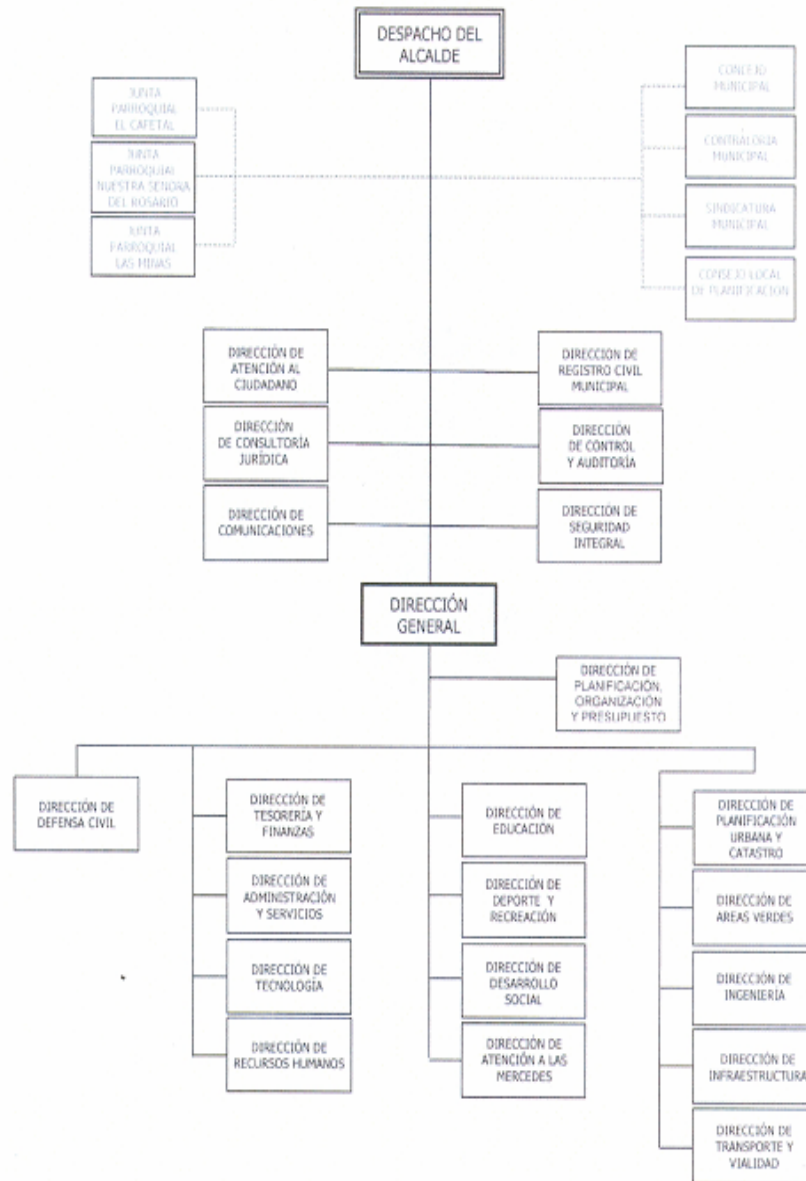

ESTRUCTURA ORGANIZATIVA 2010

[Handwritten signature]

- SERVICIO AUTÓNOMO MUNICIPAL DE ADMINISTRACIÓN TRIBUTARIA (SEMAT)
- INSTITUTO AUTÓNOMO POLICIA MUNICIPAL DE BARUTA
- SERVICIO AUTÓNOMO DE ARTE Y CULTURA DEL MUNICIPIO BARUTA
- SERVICIO AUTÓNOMO MUNICIPAL DE SALUD BARUTA
- INSTITUTO AUTÓNOMO CONSEJO MUNICIPAL DE DERECHOS DEL NIÑO, NIÑA Y ADOLESCENTES